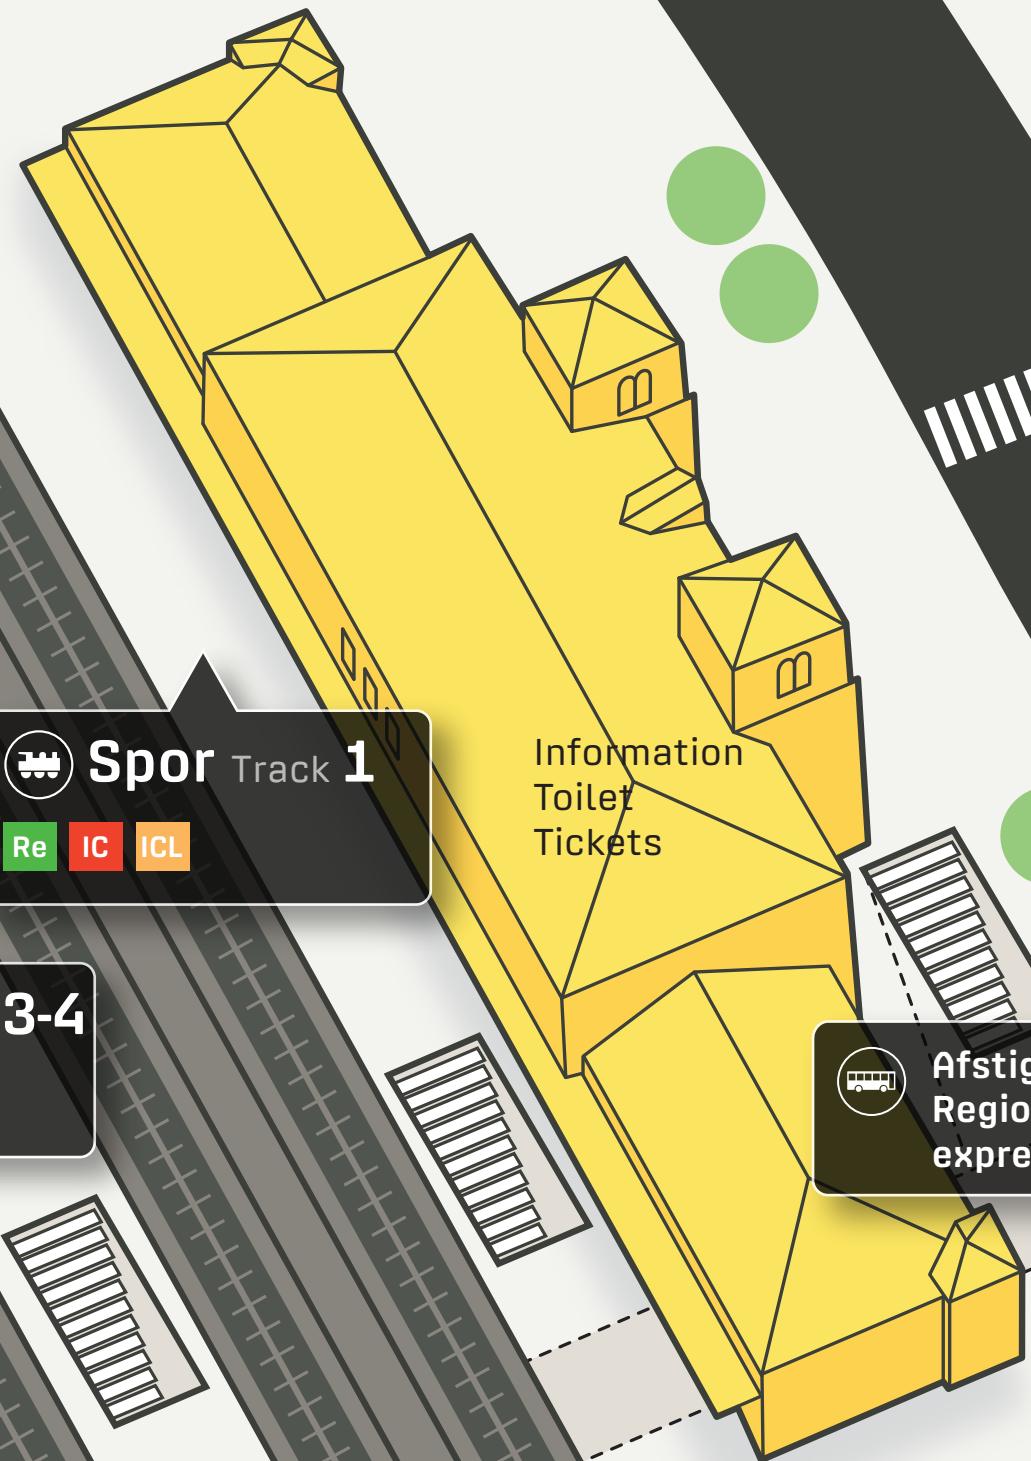

Spor Track 3-4
RØ IC ICL

Spor Track 1
RØ IC ICL

- A3**
- 13 Gug
 - 17 Saltumvej
 - 22N Gistrup
 - 27N Skallerupvej
 - 54N Hadsund

- A2**
- 2 Universitetet/Universitetshospitalet

- A4**
- 13 Aabybro/Airport
 - 17 Strubjerg
 - 22N Hasseris
 - 27N Uttrup Nord

- A1**
- 12 Universitetet/Gistrup
 - 15 Visse/Nøvling
 - 23N Visse
 - 24N Universitetet

- A5**
- 2 Væddeløbsbanen

- A6**
- 12 Lovbakken
 - 15 Hasseris
 - 23N Frejlev
 - 24N Airport

Afstigning Regional- og ekspresbusser fra nord

John F. Kennedys Plads

Jyllandsgade

- B3**
- 1 Ferlev/Godthåb/City Syd
 - 21N Godthåb

- B1**
- 1 Hals/Vodskov/Langholt/Grindsted
 - 21N Vodskov

- B4**
- 11 Skelagervej
 - 14 Skelagervej
 - 16 City Syd
 - 18 Assensvej
 - 25N Dall Villaby
 - 52N Aars
 - 53N Arden

- B2**
- 11 Troensevej
 - 14 Klarup/Storvorde
 - 16 Uttrup Nord
 - 18 Sønderholm
 - 25N Klarup/Storvorde

C

18	19	38	42	50	52
54	55	56	61	70	71
72	73	82	100	176	200
60X	950X	951X	954X	970X	971X
973X	974X	980	26N	70N	71N
72N	73N				